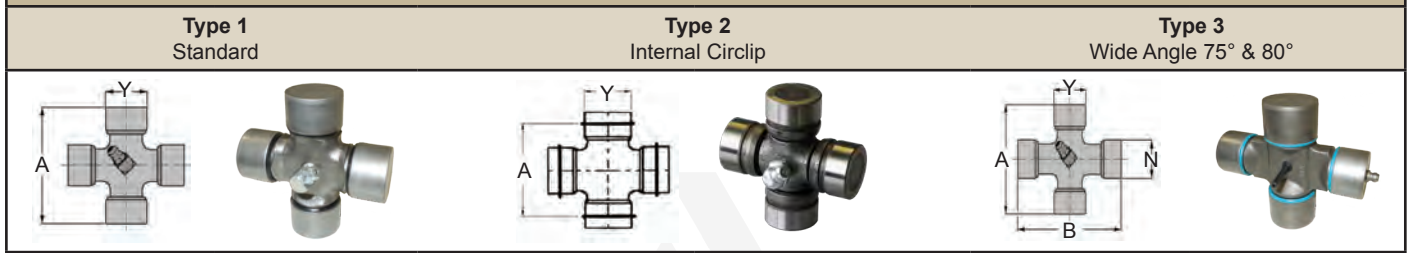

GENUINE WALTERSCHEID UJ KIT

Type Notes	Dimensions				Series	Part Number	Type Notes	Dimensions				Series	Part Number	
	Y	N	A	B				Y	N	A	B			
1	18		47		2000	19.00.00	3	CL,SP&S	32	27	76	94	2480/P480	35.06.130
1	22		55		2100	10.01.00	3	CL&SP	32	27	76	94	2480	35.06.02
1 S	22		55		2100	10.01.02	3	LB,SP&S,CL	32	27	76	94	2480/P480	35.06.134
1 LB	22		55		2100	10.01.141	2	IC	34		56		11	12.00.00
1 LBX2	22		55		2100	10.01.143	1		35		106.5		240	24.01.00
1	24		61		2200	20.00.00	1		36		89		2500	36.00.00
1 LB	24		61		2200	20.00.141	1	LB	36		89		2500	36.00.141
1 S	24		61		2200	20.00.03	1	LBX2	36		89		2500	36.00.143
3 SP	24	22	61	76	2280	20.06.00	1	LB&S	36		89		2500/P500	36.00.131
3 LB.SP	24	22	61	76	2280	20.06.141	1	S	36		89		2500/P500	36.00.03
1	27		70		1	11.03.00	1	S, LBX4	36		89		2500/P500	36.00.1314
1	27		75		2300	21.00.00	3	LB.SP&S	36	32	89	106	2580/P580	36.06.131
1 LB	27		75		2300	21.00.141	3	LB.SP&S.CL	36	32	89	106	2580/P580	36.06.134
1 LBX4	27		75		2300	21.00.1414	3	SP	36	32	89	106	2580	36.06.00
1 LB&S	27		75		2300/P300	21.00.131	3	CL&SP	36	32	89	106	2580	36.06.02
1 S	27		75		2300/P300	21.00.03	3	LB	36	32	89	106	2580	36.06.141
3 SP	27	24	75	91	2380	21.06.00	3	SP&S	36	32	89	106	2580/P580	36.06.03
3 LB.SP	27	24	75	91	2380	21.06.141	3	CL,SP&S	36	32	89	106	2580/P580	36.06.130
1	30		92		220	22.00.00	1	S	42		104		2600/P600	26.00.03
1	30		106.5		230	23.00.00	1	LB&S	42		104		2600/P600	26.00.131
1	32		76		2400	35.00.00	1	LBX4	42		104		2600/P600	26.00.1314
1 S	32		76		2400/P400	35.00.03	3	LB	42	36	104	124	P675	26.06.01
1 LB	32		76		2400	35.00.141	1		50		118		P700	27.00.03
1 LB&S	32		76		2400/P400	35.00.131	1	M	50		118		P700	27.00.03-M
1 LBX2	32		76		2400	35.00.143	1	M, LB	50		118		P700	27.00.131-M
3 LB, SP&S	32	27	76	94	2480/P480	35.06.131	1	M, LBX4	50		118		P700	27.00.1314-M
3 SP	32	27	76	94	2480	35.06.00	1		53		135		P800	28.00.00
3 LB	32	27	76	94	2480	35.06.141	1	LBX4	53		135		P800	28.00.1314
3 SP&S	32	27	76	94	2480/P480	35.06.03								