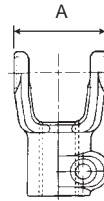

Document No:	SABRECAT
Issue:	3
Issue Date:	03/03/2021

This catalogue is the copyright
of HS Company Pty Ltd

SABRE AG

QUICK REFERENCE GUIDE

C	B1	B2	A Approx.	U/Joint Part No.	Comments	SPLINED QUICK RELEASE YOKES				TUBE YOKES	
						1 3/8 x 6	1 3/8 x 21	1 3/4 x 6	1 3/4 x 20	OUTER	INNER
27.00	74.60		84.00	4232000 <i>(K5-LGB36R)</i>	COMER 40 HARDY SPICER 1300 WALTERSCHEID W210/W2300 BYPY SERIES 4 JAYBEN 4AG	T40-024-001	T40-024-002			T40-014-006 V40-014-427	T40-014-007 V40-014-428
27.00	81.76		88.00	K5-A13XR 5-433-1X	HARDY SPICER 1310 <i>Grease Nipple in Cap</i>	2-4-A3641	2-4-A4221				
27.00	91.20 85.80			K5-A734	COMER 40 WIDE ANGLE	T40-024-261#	T40-024-272#			V40-024-433# T40-024-263#	V40-024-434# T40-024-269#
28.58	66.67		73.00	4142000 <i>(CPL14N)</i> 4142000-1X <i>(CPL14N-1X)</i>	WEASLER 14 ROCKWELL 14N NEAPCO 2000 <i>Grease Nipple in Cap</i>	14-100-1406 Collar Type	14-100-1421 Collar Type				
28.58 31.75	107.95 81.76			4352800 <i>(K5-A798)</i>	WEASLER 35 SERIES WIDE ANGLE	35-113-3506# Collar Type	35-113-3521# Collar Type		35-113-3520# Collar Type		
28.58		65.88	91.00	ASS-225 <i>(114-3105)</i>	HARDY SPICER 3R JAYBEN 5AG	5YB9-1375/6	5YB9-1375/21		5YB9-1750/20		
30.20	80.00		95.00	4B52079 <i>(K5-A591)</i> 4B52079-1X	COMER 50 BYPY SERIES 5 <i>Grease Nipple in Cap</i>	T50-025-001	T50-025-002#			T50-015-011	T50-015-012
30.20	92.03		101.00	4622000 <i>(K5-A18R)</i> 4622000-1X <i>Grease Nipple in Cap</i> 4622000-4X <i>(5-178-4X)</i>	COMER 60 HARDY SPICER 1350 WALTERSCHEID W220 BYPY SERIES 6 <i>Grease Nipple in Cap</i> <i>4 x Grease Nipple in Cap</i>	T60-026-001	T60-026-002	T60-026-003	T60-026-008	T60-016-028 V60-016-388	T60-016-029 V60-016-389
30.20	101.40 95.35			K5-A735	COMER 60 WIDE ANGLE	T60-026-230	T60-026-504 Collar Type		T60-026-505 Collar Type	V60-026-390 T60-026-229	V60-026-391 T60-026-249
30.20	106.30		120.00	23.00.00 <i>(K5-A536)</i>	COMER 70 HARDY SPICER 1410 WALTERSCHEID W230 BYPY SERIES 7	T70-027-001	T70-027-002		T70-027-004	T70-017-007	T70-017-006