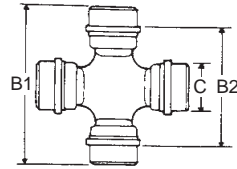

Document No:	SABRECAT
Issue:	3
Issue Date:	03/03/2021

This catalogue is the copyright of HS Company Pty Ltd

QUICK REFERENCE GUIDE

C	B1	B2	A Approx.	U/Joint Part No.	Comments	SPLINED QUICK RELEASE YOKES				TUBE YOKES	
						1 3/8 x 6	1 3/8 x 21	1 3/4 x 6	1 3/4 x 20	OUTER	INNER
31.75	81.36		90.00	4352000 <i>(CP35N-3)</i> 4352000-1X <i>(CP35N-4)</i>	WEASLER 35 NEAPCO 2200 ROCKWELL 35R <i>Grease Nipple in Cap</i>	35-101-3506 Collar Type	35-101-3521 Collar Type	35-102-3528#	35-101-3520 Collar Type		
31.75 31.75	81.76 109.54			4442800 <i>(K5-A799)</i>	WEASLER 44 SERIES WIDE ANGLE	44-111-3506# Collar Type	44-111-3521# Collar Type		44-111-3520# Collar Type		
32.00	76.00		86.00	4242000 <i>(K5-A592)</i>	WALTERSCHEID W2400	AGC35.10.00	AGC35.10.02				
32.00 27.00	76.00 94.00			AGC35.06.00	WALTERSCHEID W2480®	AGC35.10.10	AGC35.10.12				
33.35		70.84		4442000 <i>(RUJ-3009)</i>	WEASLER 44 ROCKWELL 44R SERIES	44-101-4406 Collar Type	44-101-4421 Collar Type		44-101-4420 Collar Type		
33.33 38.89	94.46	79.77		4552800 <i>(K5-A800)</i>	WEASLER 55 SERIES WIDE ANGLE	55-111-5506 Collar Type	55-111-5521# Collar Type		55-111-5520 Collar Type		
33.35		84.15	116.00	ASS-228 <i>(114-5109)</i>	JAYBEN 8AG	8YB9-1375/6	8YB9-1375/21		8YB9-1750/20		
34.00		56.00	90.00	12.00.00 <i>(RUJ-3004)</i>	WALTERSCHEID W11						
35.00	106.30		118.00	4B82006 <i>(K5-A538)</i> 4B82006HD <i>(K5-A730W)</i> 4B82006-1X 4B82006-4X <i>(K5-A730W-4X)</i>	COMER 80 HARDY SPICER 1480 WALTERSCHEID W240 BYPY SERIES 8 COMER 80 HEAVY DUTY <i>Grease Nipple in Cap</i> <i>4 x Grease Nipple in Cap</i>	T80-028-001	T80-028-002	T80-028-003	T80-028-004	T80-018-133 V80-018-241	T80-018-134 V80-018-242
35.00	106.30 113.80			K5-A765	COMER 80 WIDE ANGLE	T80-028-358 Collar Type	T80-028-359 Collar Type	T80-028-361# Collar Type	T80-028-360 Collar Type	V80-028-248 T80-028-152	V80-028-249 T80-028-165

B: 7-5 Many other parts not listed above are available on request.

INDENT ITEM ONLY