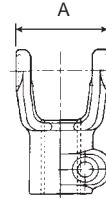

Document No:	SABRECAT
Issue:	3
Issue Date:	03/03/2021

This catalogue is the copyright of HS Company Pty Ltd

QUICK REFERENCE GUIDE

C	B1	B2	A Approx.	U/Joint Part No.	Comments	SPLINED QUICK RELEASE YOKES				TUBE YOKES	
						1 3/8 x 6	1 3/8 x 21	1 3/4 x 6	1 3/4 x 20	OUTER	INNER
31.75	81.36		90.00	4352000 <i>(CP35N-3)</i> 4352000-1X <i>(CP35N-4)</i>	WEASLER 35 NEAPCO 2200 ROCKWELL 35R <i>Grease Nipple in Cap</i>	35-101-3506 Collar Type	35-101-3521 Collar Type	35-102-3528#	35-101-3520 Collar Type		
31.75 31.75	81.76 109.54			4442800 <i>(K5-A799)</i>	WEASLER 44 SERIES WIDE ANGLE	44-111-3506# Collar Type	44-111-3521# Collar Type		44-111-3520# Collar Type		
32.00	76.00		86.00	4242000 <i>(K5-A592)</i>	WALTERSCHEID W2400	AGC35.10.00	AGC35.10.02				
32.00 27.00	76.00 94.00			AGC35.06.00	WALTERSCHEID W2480®	AGC35.10.10	AGC35.10.12				
33.35		70.84		4442000 <i>(RUJ-3009)</i>	WEASLER 44 ROCKWELL 44R SERIES	44-101-4406 Collar Type	44-101-4421 Collar Type		44-101-4420 Collar Type		
33.33 38.89	94.46	79.77		4552800 <i>(K5-A800)</i>	WEASLER 55 SERIES WIDE ANGLE	55-111-5506 Collar Type	55-111-5521# Collar Type		55-111-5520 Collar Type		
33.35		84.15	116.00	ASS-228 <i>(114-5109)</i>	JAYBEN 8AG	8YB9-1375/6	8YB9-1375/21		8YB9-1750/20		
34.00		56.00	90.00	12.00.00 <i>(RUJ-3004)</i>	WALTERSCHEID W11						
35.00	106.30		118.00	4B82006 <i>(K5-A538)</i> 4B82006HD <i>(K5-A730W)</i> 4B82006-1X 4B82006-4X <i>(K5-A730W-4X)</i>	COMER 80 HARDY SPICER 1480 WALTERSCHEID W240 BYPY SERIES 8 COMER 80 HEAVY DUTY <i>Grease Nipple in Cap</i> <i>4 x Grease Nipple in Cap</i>	T80-028-001	T80-028-002	T80-028-003	T80-028-004	T80-018-133 V80-018-241	T80-018-134 V80-018-242
35.00	106.30 113.80			K5-A765	COMER 80 WIDE ANGLE	T80-028-358 Collar Type	T80-028-359 Collar Type	T80-028-361# Collar Type	T80-028-360 Collar Type	V80-028-248 T80-028-152	V80-028-249 T80-028-165

B: 7-5 Many other parts not listed above are available on request.

INDENT ITEM ONLY